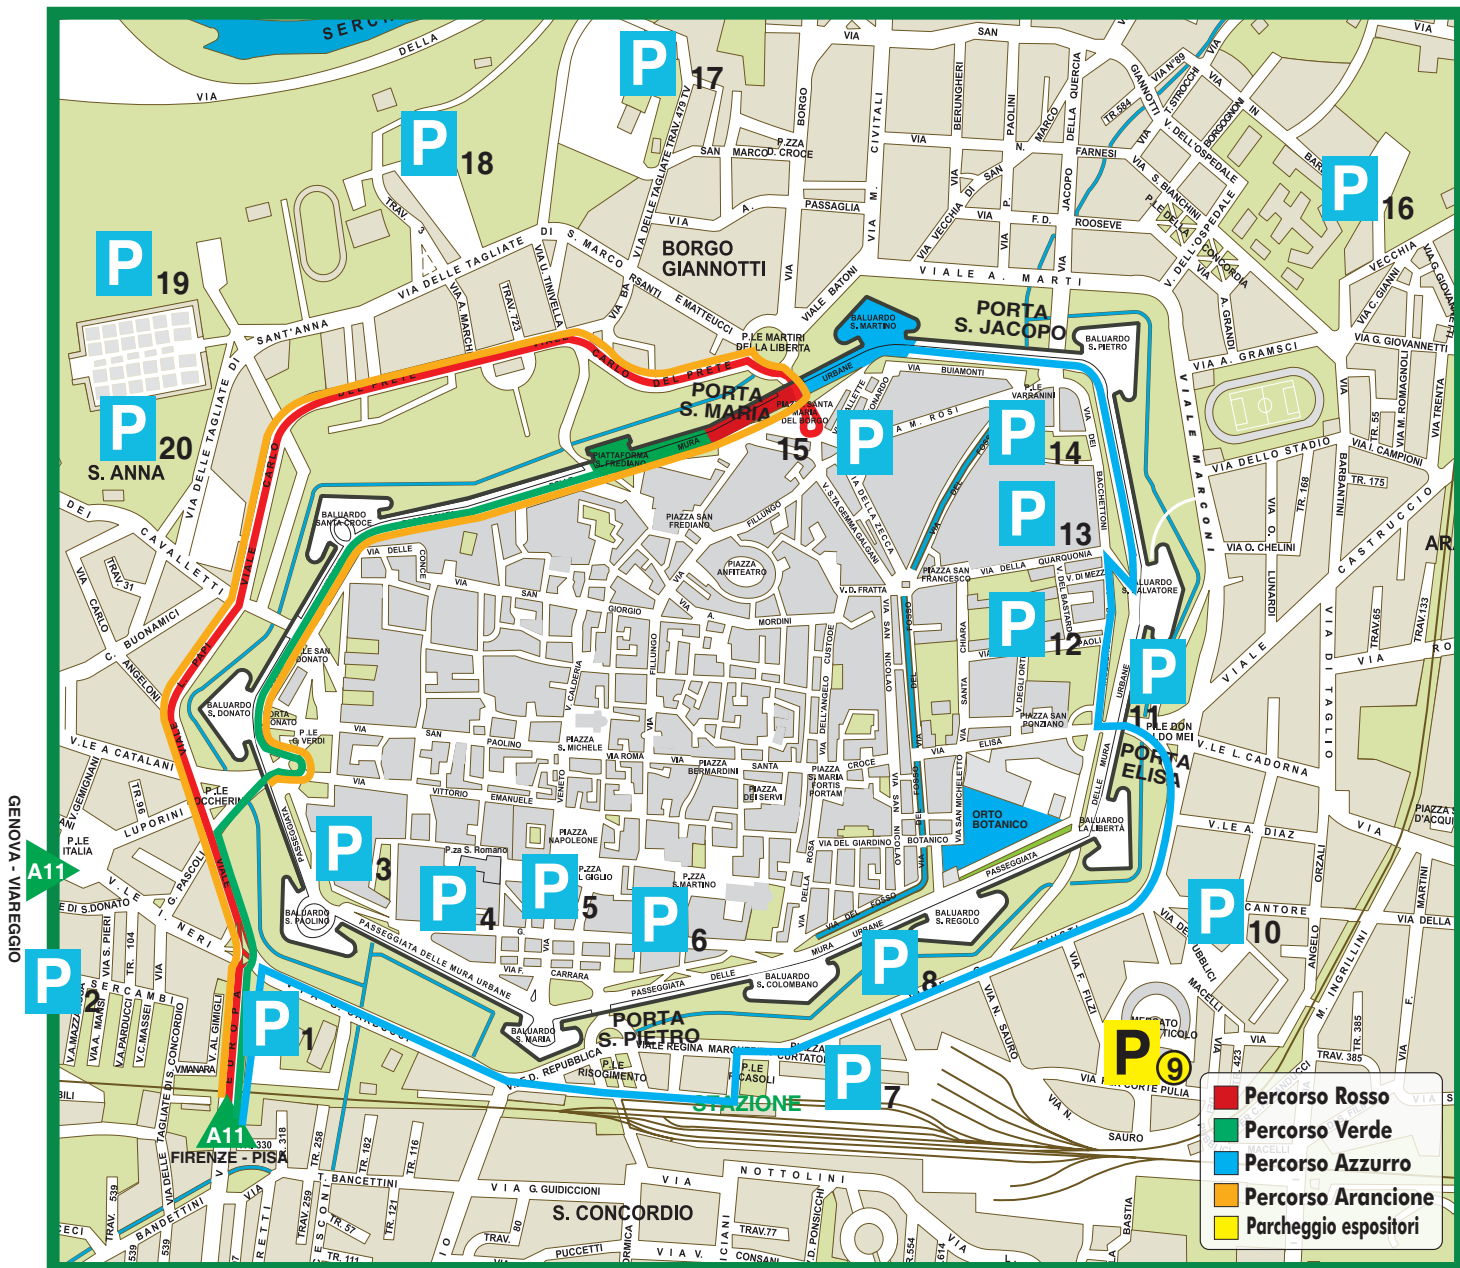

# Come raggiungere VERDEMURA

Autostrada A 11 Firenze-Mare, uscita Lucca est / Autostrada A 11 Viareggio-Lucca, uscita Lucca Est

Per il trasporto delle merci acquistate saranno a disposizione carrelli, area deposito

## PARCHEGGI

- 1.\* Viale Carducci
- 2. Viale Luporini
- 3.\* Via del Pallone
- 4.\* Lorenzini
- 5.\* Cittadella
- 6.\* Corso Garibaldi

- 7.\* Stazione
- 8.\* Viale Giusti
- 9. Via Filzi
- 10. Area Macelli
- 11.\* Sortita Cairoli
- 12.\* Piazza San Ponziano
- 13.\* Mazzini

- 14.\* Via dei Bacchettoni
- 15.\* Piazza Santa Maria
- 16. Area Ospedale
- 17. Via delle Tagliate
- 18. Palasport
- 19. Via delle Tagliate
- 20.\* Palatucci

\*parcheggi a pagamento