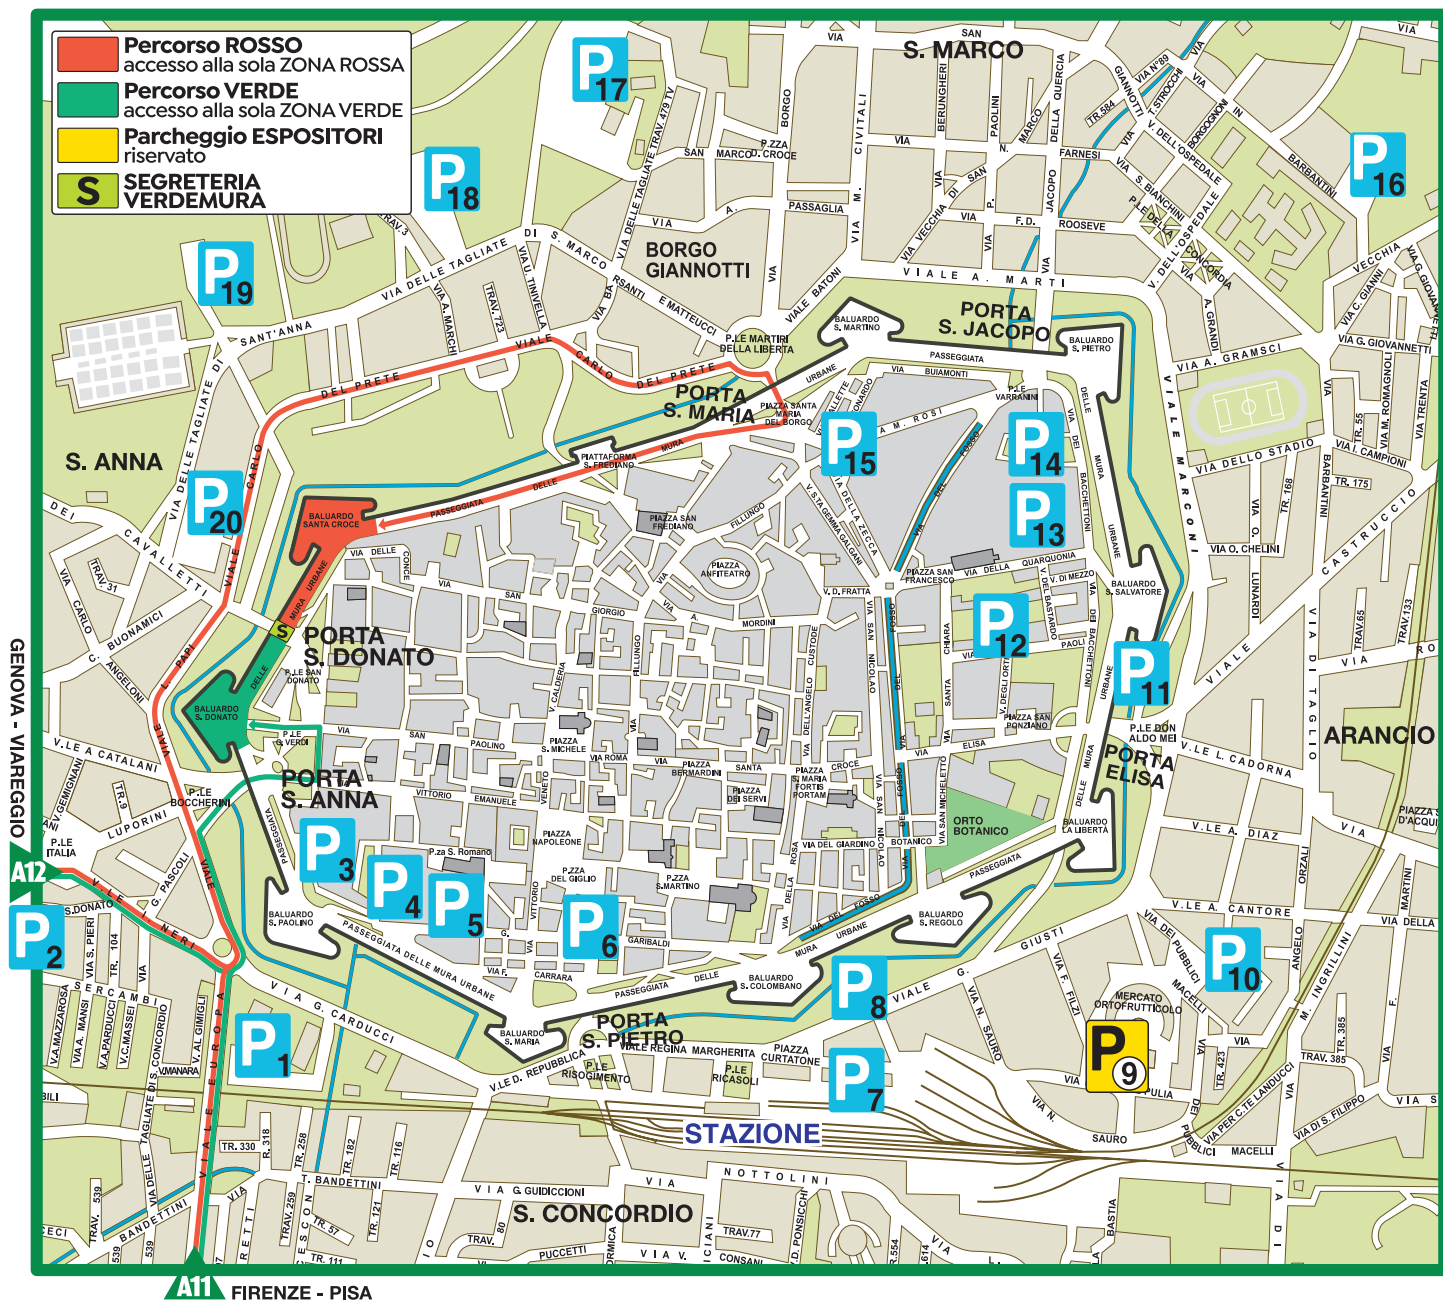

Come raggiungere VERDEMURA

Autostrada A11 Firenze-Mare: uscita Lucca Est | Autostrada A12 Viareggio-Lucca: uscita Lucca Ovest

IMPORTANTE

Il **Percorso ROSSO** consente l'accesso alla sola **ZONA ROSSA**

Il **Percorso VERDE** consente l'accesso alla sola **ZONA VERDE**

All'interno dell'area della manifestazione non sarà consentito il transito ai veicoli dalla zona **ROSSA** alla **ZONA VERDE** e viceversa

PARCHEGGI

- | | | |
|---------------------|--------------------------|--------------------------|
| 1 Viale Carducci ☹ | 7 Stazione ☹ | 14 Via dei Bacchettoni ☹ |
| 2 Viale Luporini ☹ | 8 Viale Giusti ☹ | 15 Piazza Santa Maria ☹ |
| 3 Via del Pallone ☹ | 9 VIA FILZI ☹ | 16 Area Ospedale |
| 4 Lorenzini ☹ | 10 Area ex Macelli | 17 Via delle Tagliate |
| 5 Cittadella ☹ | 11 Sortita Cairoli ☹ | 18 Palasport |
| 6 Corso Garibaldi ☹ | 12 Piazza San Ponziano ☹ | 19 Via delle Tagliate |
| | 13 Mazzini ☹ | 20 Palatucci ☹ |